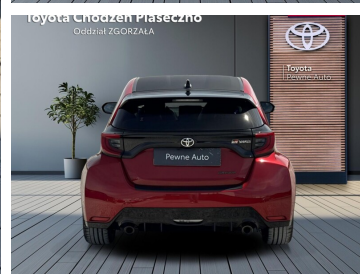

Toyota
Pewne Auto

Toyota Yaris

GR 1.6 Turbo 261KM, Salon PL, ASO, Gwarancja FV23%

KINTO UŻYWANE
dla Firmy

1 229 zł
netto / mies.

KINTO UŻYWANE
dla Ciebie

1 510 zł
brutto / mies.

KINTO