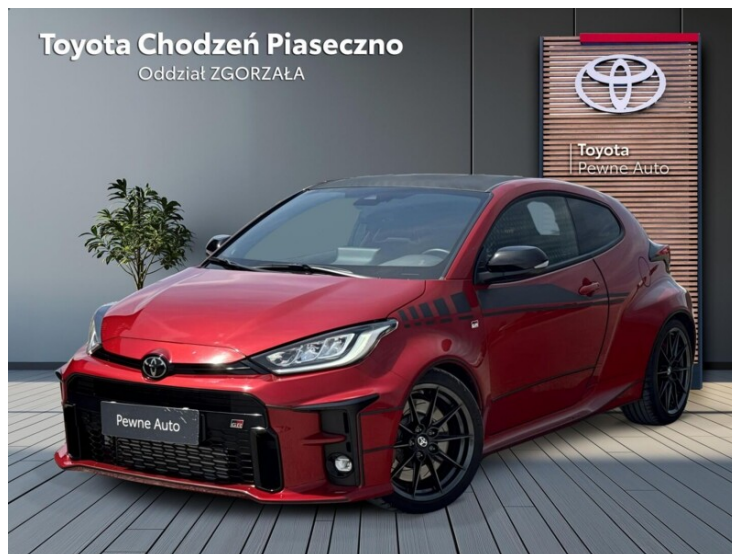

🕒 Poniedziałek - Piątek: 09:00-19:00
Sobota: 10:00-15:00

CHARAKTERYSTYKA POJAZDU

POJEMNOŚĆ
1 618 cm³

ROK PRODUKCJI
2021

DATA PIERWSZEJ
REJESTRACJI
2021-07-05

PRZEBIEG
24 037 km

MOC
261 KM

RODZAJ NADWOZIA
Hatchback