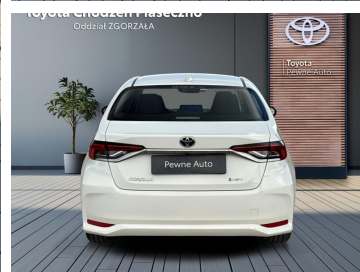

Toyota  
Pewne Auto

# Toyota Corolla

1.8 Hybrid Style 140 KM Salon PL, ASO,  
Gwarancja, FV23%

KINTO UŻYWANE  
dla Firmy

**973 zł**  
netto / mies.

KINTO UŻYWANE  
dla Ciebie

**1 195 zł**  
brutto / mies.

**110 800 zł brutto**