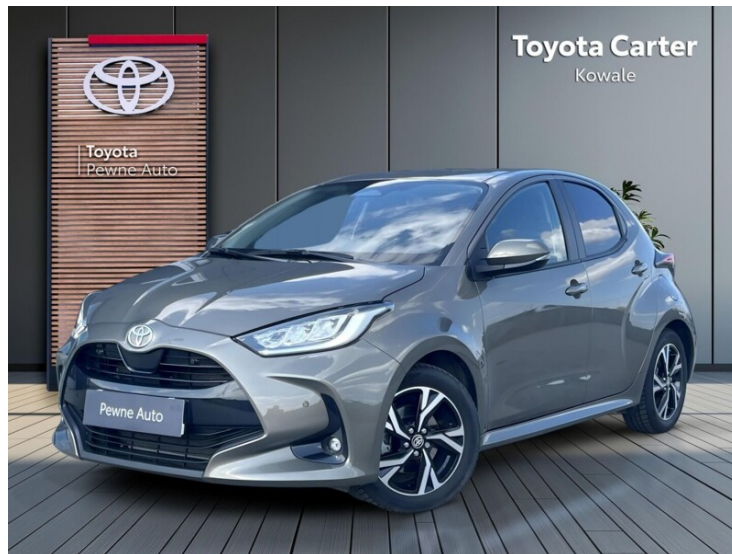

KOMFORT

Bluetooth, Czujniki parkowania przednie, Czujniki parkowania tylne, Elektryczne szyby przednie, Elektryczne szyby tylne, Elektrycznie ustawiane lusterka, Gniazdo USB, Kamera cofania, Klimatyzacja automatyczna, Podgrzewane lusterka boczne, Podgrzewane przednie siedzenia, Przyciemniane szyby, Tempomat aktywny, Wielofunkcyjna kierownica, Wspomaganie kierownicy, Dźwignia zmiany biegów wykończona skórą, Kierownica ogrzewana, Kierownica skórzana, Lusterka boczne składane elektrycznie, Podgrzewany fotel pasażera, Wspomaganie ruszania pod górę, Felgi aluminiowe 16, Podłokietniki - przód, Cyfrowy kluczyk, Zestaw głośnomówiący, Światła do jazdy dziennej diodowe LED, Ekran dotykowy, Głosowe sterowanie funkcjami pojazdu, Ładowanie bezprzewodowe urządzeń

INNE

Interfejs Android Auto, Interfejs Apple CarPlay, RSA - System rozpoznawania znaków drogowych i 5 więcej

KONTAKT Z DORADCĄ

Błażej Nowicki

Doradca ds. sprzedaży samochodów używanych

☎ 697805705

@ Błazej.Nowicki@Carter-Chodzen.pl

DILER

Toyota Carter Chodzież

Gdańsk Kowale, Magnacka 9

🌐 www.carter-chodzen.pl

☎ +48 606 700 184 +48 662 688 162 +48 697 805 705

@ uzywane@carter-chodzen.pl

🕒 Poniedziałek - Piątek: 09:00-19:00
Sobota: 10:00-15:00

CHARAKTERYSTYKA POJAZDU

POJEMNOŚĆ
1 490 cm³

ROK PRODUKCJI
2024

DATA PIERWSZEJ
REJESTRACJI
2024-05-23

PRZEBIEG
22 582 km

MOC
116 KM

RODZAJ NADWOZIA
Hatchback

RODZAJ PALIWA
Hybryda

KOLOR NADWOZIA
Brązowy Metalik

SKRZYNIA BIEGÓW
Automatyczna

LICZBA DRZWI/MIEJSC
5/5

NR SYSTEMOWY
#407209

VIN/NUMER
REJESTRACYJNY
YARKBAC3200215602/
GD4N196

Gwarancja 12 mc

Sprawdzony stan techniczny

Udokumentowana historia auta