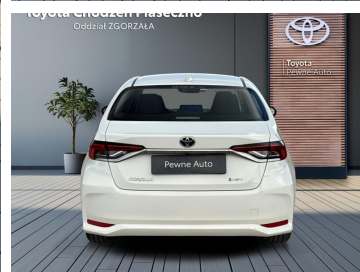

Toyota
Pewne Auto

Toyota Corolla

NOWY 1.8 Hybrid Comfort 140KM , Gwarancja
FV23%

KINTO UŻYWANE
dla Firmy

973 zł
netto / mies.

KINTO UŻYWANE
dla Ciebie

1 195 zł
brutto / mies.

110 800 zł brutto