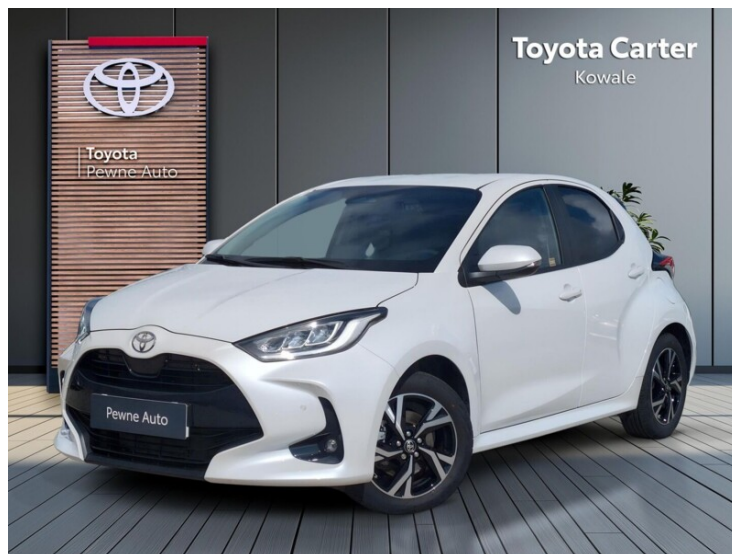

KOMFORT

Bluetooth, Czujniki parkowania przednie, Czujniki parkowania tylne, Elektryczne szyby przednie, Elektryczne szyby tylne, Elektrycznie ustawiane lusterka, Gniazdo USB, Kamera cofania, Klimatyzacja automatyczna, Podgrzewane lusterka boczne, Podgrzewane przednie siedzenia, Przyciemniane szyby, Tempomat aktywny, Wielofunkcyjna kierownica, Wspomaganie kierownicy, Dźwignia zmiany biegów wykończona skórą, Kierownica ogrzewana, Kierownica skórzana, Lusterka boczne składane elektrycznie, Felgi aluminiowe 16, Podłokietniki - przód, Cyfrowy kluczyk, Zestaw głośnomówiący, Ekran dotykowy, Głosowe sterowanie funkcjami pojazdu

INNE

Interfejs Android Auto, Interfejs Apple CarPlay, RSA - System rozpoznawania znaków drogowych, RCTA - System ostrzegania o ruchu poprzecznym z tyłu pojazdu, System hamowania awaryjnego dla ochrony pieszych, Asystent hamowania awaryjnego w mieście, Asystent świateł drogowych

KONTAKT Z DORADCĄ

Cezary Dylus

Doradca ds. sprzedaży samochodów używanych

☎ 662688162

✉ cezary.dylus@carter-chodzen.pl

DILER

Toyota Carter Chodzeń

Gdańsk Kowale, Magnacka 9

💻 www.carter-chodzen.pl

☎ +48 606 700 184 +48 662 688 162 +48 697 805 705

✉ uzywane@carter-chodzen.pl

🕒 Poniedziałek - Piątek: 09:00-19:00
Sobota: 10:00-15:00

CHARAKTERYSTYKA POJAZDU

POJEMNOŚĆ
1 490 cm³

ROK PRODUKCJI
2025

DATA PIERWSZEJ
REJESTRACJI
2025-06-04

PRZEBIEG
7 800 km

MOC
116 KM

RODZAJ NADWOZIA
Hatchback

RODZAJ PALIWA
Hybryda

KOLOR NADWOZIA
Biały Perłowy

SKRZYNIA BIEGÓW
Automatyczna

LICZBA DRZWI/MIEJSC
5/5

NR SYSTEMOWY
#406613

VIN/NUMER
REJESTRACYJNY
YARKBAC3600332633/
GD6U787

Gwarancja 24 mc

Sprawdzony stan techniczny

Udokumentowana historia auta