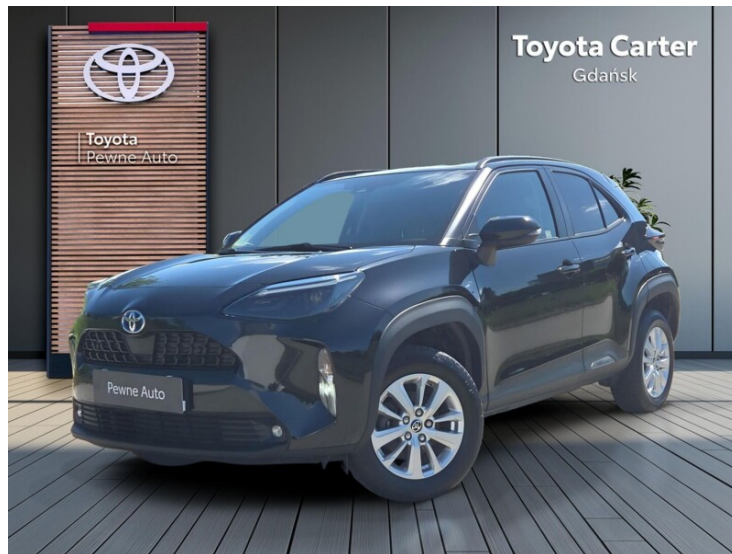

KOMFORT

Bluetooth, Czujniki parkowania przednie, Czujniki parkowania tylne, Elektryczne szyby przednie, Elektryczne szyby tylne, Elektrycznie ustawiane lusterka, Gniazdo USB, Kamera cofania, Klimatyzacja automatyczna, Nawigacja GPS, Podgrzewane lusterka boczne, Podgrzewane przednie siedzenia, Tempomat aktywny, Wielofunkcyjna kierownica, Wspomaganie kierownicy, Dźwignia zmiany biegów wykończona skórą, Kierownica skórzana, Lusterka boczne składane elektrycznie, Podgrzewany fotel pasażera, Wspomaganie ruszania pod górę, Felgi aluminiowe 16, Podłokietniki - przód, Zestaw głośnomówiący, Światła do jazdy dziennej diodowe LED, Regul. elektr. podparcia lędźwiowego - kierowca, Ekran dotykowy, Głosowe sterowanie funkcjami pojazdu

INNE

Interfejs Android Auto, Interfejs Apple CarPlay, System wykrywania zmęczenia kierowcy, RSA - System rozpoznawania znaków drogowych, System hamowania awaryjnego dla ochrony pieszych, Elektroniczny hamulec postojowy i 3 więcej

KONTAKT Z DORADCĄ

Jakub Janas

Doradca ds. sprzedaży samochodów używanych

☎ 502528984

✉ jakub.janas@carter.pl

DILER

Toyota Carter Gdańsk

Gdańsk, Grunwaldzka 260

💻 www.carter.pl

☎ +48 58 340 22 22

✉ uzywane@carter.pl

🕒 Poniedziałek - Piątek: 09:00-19:00

🕒 Sobota: 10:00-15:00

CHARAKTERYSTYKA POJAZDU

POJEMNOŚĆ
1 490 cm³

ROK PRODUKCJI
2024

DATA PIERWSZEJ
REJESTRACJI
2024-04-17

PRZEBIEG
50 172 km

MOC
116 KM

RODZAJ NADWOZIA
SUV

RODZAJ PALIWA
Hybryda

KOLOR NADWOZIA
Czarny Metalik

SKRZYŃNIA BIEGÓW
Automatyczna

LICZBA DRZWI/MIEJSC
5/5

NR SYSTEMOWY
#403903

VIN/NUMER
REJESTRACYJNY
JTDKACB10A060866/
RZE8310E

Gwarancja 12 mc

Sprawdzony stan techniczny

Udokumentowana historia auta