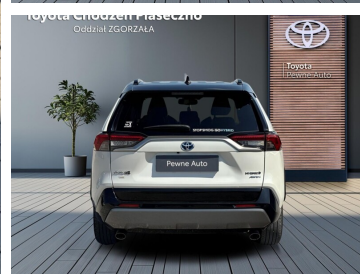

Toyota
Pewne Auto

Toyota RAV4

2.5 Hybrid Selection 4x4, 222KM, Salon PL, ASO, Gwarancja FV23%

KINTO UŻYWANE
dla Firmy

1 761 zł
netto / mies.

KINTO UŻYWANE
dla Ciebie

2 165 zł
brutto / mies.

KINTO