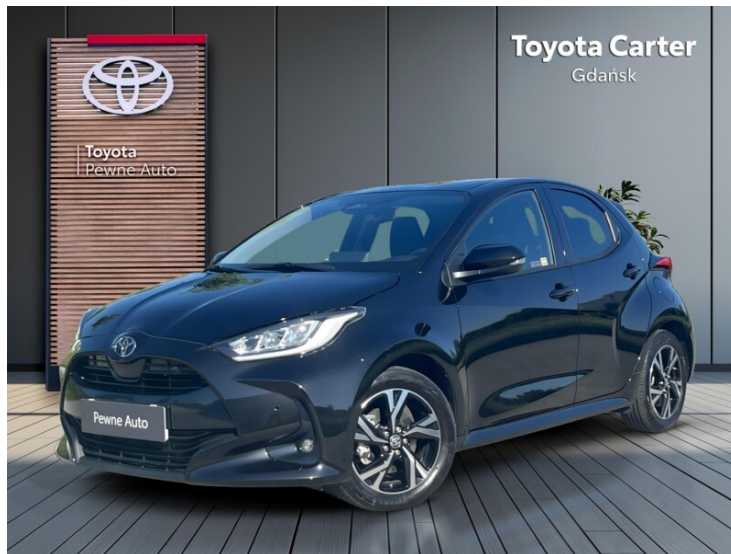

KOMFORT

Bluetooth, Czujniki parkowania przednie, Czujniki parkowania tylne, Elektryczne szyby przednie, Elektryczne szyby tylne, Elektrycznie ustawiane lusterka, Gniazdo USB, Kamera cofania, Klimatyzacja automatyczna, Podgrzewane lusterka boczne, Podgrzewane przednie siedzenia, Przyciemniane szyby, Tempomat aktywny, Wielofunkcyjna kierownica, Wspomaganie kierownicy, Dźwignia zmiany biegów wykończona skórą, Kierownica ogrzewana, Kierownica skórzana, Felgi aluminiowe 16, Podłokietniki - przód, Zestaw głośnomówiący, Ekran dotykowy, Głosowe sterowanie funkcjami pojazdu

INNE

Interfejs Android Auto, Interfejs Apple CarPlay, RSA - System rozpoznawania znaków drogowych, System hamowania awaryjnego dla ochrony pieszych, Asystent hamowania awaryjnego w mieście, Asystent świateł drogowych

KONTAKT Z DORADCĄ

Gabriel Bednarski

Doradca ds. sprzedaży samochodów używanych

☎ 502539819

@ gabriel.bednarski@carter.pl

DILER

Toyota Carter Gdańsk

Gdańsk, Grunwaldzka 260

💻 www.carter.pl

☎ +48 58 340 22 22

@ uzywane@carter.pl

🕒 **Poniedziałek - Piątek: 09:00-19:00**
Sobota: 10:00-15:00

CHARAKTERYSTYKA POJAZDU

POJEMNOŚĆ
1 490 cm³

ROK PRODUKCJI
2025

DATA PIERWSZEJ
REJESTRACJI
2025-04-16

PRZEBIEG
6 567 km

MOC
116 KM

RODZAJ NADWOZIA
Hatchback

RODZAJ PALIWA
Hybryda

KOLOR NADWOZIA
Czarny Metalik

SKRZYNIA BIEGÓW
Automatyczna

LICZBA DRZWI/MIEJSC
5/5

NR SYSTEMOWY
#403827

VIN/NUMER
REJESTRACYJNY
YARKBAC3600317694/
PY4531H

Sprawdzony stan techniczny

Udokumentowana historia auta