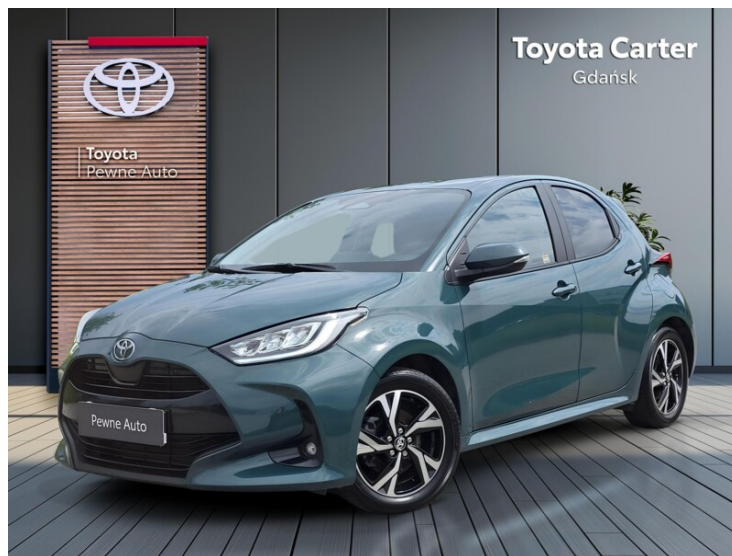

KOMFORT

Bluetooth, Czujniki parkowania przednie, Czujniki parkowania tylne, Elektryczne szyby przednie, Elektryczne szyby tylne, Elektrycznie ustawiane lusterka, Gniazdo USB, Kamera cofania, Klimatyzacja automatyczna, Podgrzewane lusterka boczne, Podgrzewane przednie siedzenia, Przyciemniane szyby, Tempomat aktywny, Wielofunkcyjna kierownica, Wspomaganie kierownicy, Dźwignia zmiany biegów wykończona skórą, Kierownica ogrzewana, Kierownica skórzana, Lusterka boczne składane elektrycznie, Podgrzewany fotel pasażera, Wspomaganie ruszania pod górę, Felgi aluminiowe 16, Podłokietniki - przód, Cyfrowy kluczyk, Zestaw głośnomówiący, Światła do jazdy dziennej diodowe LED, Regul. elektr. podparcia lędźwiowego - kierowca, Ekran dotykowy, Głosowe sterowanie funkcjami pojazdu, Ładowanie bezprzewodowe urządzeń

INNE

Interfejs Android Auto, Interfejs Apple CarPlay i 7 więcej

KONTAKT Z DORADCĄ

Paweł Malanowski

Doradca ds. sprzedaży samochodów używanych

📞 734-405-911

✉️ pawel.malanowski@carter.pl

DILER

Toyota Carter Gdańsk

Gdańsk, Grunwaldzka 260

💻 www.carter.pl

📞 +48 58 340 22 22

✉️ uzywane@carter.pl

🕒 **Poniedziałek - Piątek: 09:00-19:00**

Sobota: 10:00-15:00

CHARAKTERYSTYKA POJAZDU

POJEMNOŚĆ
1 490 cm³

ROK PRODUKCJI
2025

DATA PIERWSZEJ
REJESTRACJI
2025-04-24

PRZEBIEG
20 463 km

MOC
116 KM

RODZAJ NADWOZIA
Hatchback

RODZAJ PALIWA
Hybryda

KOLOR NADWOZIA
Zielony Metalik

SKRZYNIA BIEGÓW
Automatyczna

LICZBA DRZWI/MIEJSC
5/5

NR SYSTEMOWY
#402470

VIN/NUMER
REJESTRACYJNY
YARKBAC3100328442/
DB7951L

Sprawdzony stan techniczny

Udokumentowana historia auta