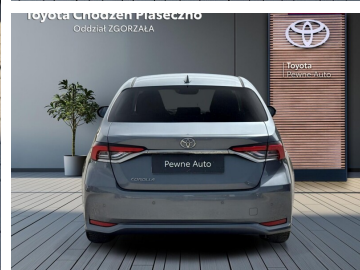

Toyota
Pewne Auto

Toyota Corolla

1.5 Comfort MS 125 KM, Salon PL, ASO, FV23%,
Gwarancja

KINTO UŻYWANE
dla Firmy

864 zł
netto / mies.

KINTO UŻYWANE
dla Ciebie

1 061 zł
brutto / mies.

73 800 zł brutto