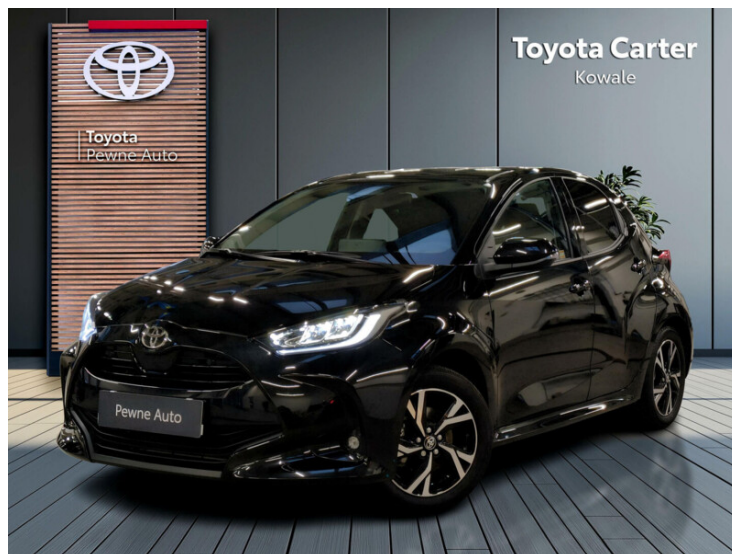

KOMFORT

Bluetooth, Czujniki parkowania przednie, Czujniki parkowania tylne, Elektryczne szyby przednie, Elektryczne szyby tylne, Elektrycznie ustawiane lusterka, Gniazdo USB, Kamera cofania, Klimatyzacja automatyczna, Podgrzewane lusterka boczne, Podgrzewane przednie siedzenia, Przyciemniane szyby, Tempomat aktywny, Wielofunkcyjna kierownica, Wspomaganie kierownicy, Dźwignia zmiany biegów wykończona skórą, Kierownica ogrzewana, Kierownica skórzana, Lusterka boczne składane elektrycznie, Felgi aluminiowe 16, Podłokietniki - przód, Cyfrowy kluczyk, Zestaw głośnomówiący, Ekran dotykowy, Głosowe sterowanie funkcjami pojazdu

INNE

Interfejs Android Auto, Interfejs Apple CarPlay, RSA - System rozpoznawania znaków drogowych, RCTA - System ostrzegania o ruchu poprzecznym z tyłu pojazdu, System hamowania awaryjnego dla ochrony pieszych, Asystent hamowania awaryjnego w mieście, Asystent świateł drogowych

KONTAKT Z DORADCĄ

Marcin Słomiński

Doradca ds. sprzedaży samochodów używanych

☎ 502538568

✉ marcin.slominski@carter-chodzen.pl

DILER

Toyota Carter Chodzeń

Gdańsk Kowale, Magnacka 9

💻 www.carter-chodzen.pl

☎ +48 606 700 184 +48 662 688 162 +48 697 805 705

✉ uzywane@carter-chodzen.pl

🕒 Poniedziałek - Piątek: 09:00-19:00
Sobota: 10:00-15:00

CHARAKTERYSTYKA POJAZDU

POJEMNOŚĆ
1 490 cm³

ROK PRODUKCJI
2025

DATA PIERWSZEJ
REJESTRACJI
2025-01-28

PRZEBIEG
17 019 km

MOC
116 KM

RODZAJ NADWOZIA
Hatchback

RODZAJ PALIWA
Hybryda

KOLOR NADWOZIA
Czarny Metalik

SKRZYNIA BIEGÓW
Automatyczna

LICZBA DRZWI/MIEJSC
5/5

NR SYSTEMOWY
#401431

VIN/NUMER
REJESTRACYJNY
YARKBAC3700296113/
WH4431E

Gwarancja 24 mc

Sprawdzony stan techniczny

Udokumentowana historia auta