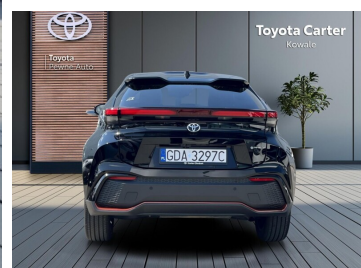

Toyota
Pewne Auto

Toyota C-HR

2.0 PHEV Dynamic Force Tokyo Edition

169 900 zł brutto

WYPOSAŻENIE

BEZPIECZEŃSTWO

ABS, ASR (kontrola trakcji), Asystent pasa ruchu, Czujnik deszczu, Czujnik zmierzchu, ESP (stabilizacja toru jazdy), Isofix, Kurtyny powietrzne, Poduszka powietrzna chroniąca kolana, Poduszka powietrzna kierowcy, Poduszka powietrzna pasażera, Poduszki boczne przednie, Poduszki boczne tylne, Światła LED, Światła do jazdy dziennej, Światła przeciwmgielne, Elektroniczna kontrola ciśnienia w oponach, Lampy tylne w technologii LED, Poduszka kolan pasażera, System wspomagania hamowania, Boczna poduszka powietrzna kierowcy, Asystent hamowania - Brake Assist, Aktywny asystent hamowania awaryjnego, System powiadamiania o wypadku, System ostrzegający o możliwej kolizji, Kontrola odległości, Asystent zapobiegania kolizjom na skrzyżowaniu, Aktywny asystent zmiany pasa ruchu, Asystent (czujnik) martwego pola