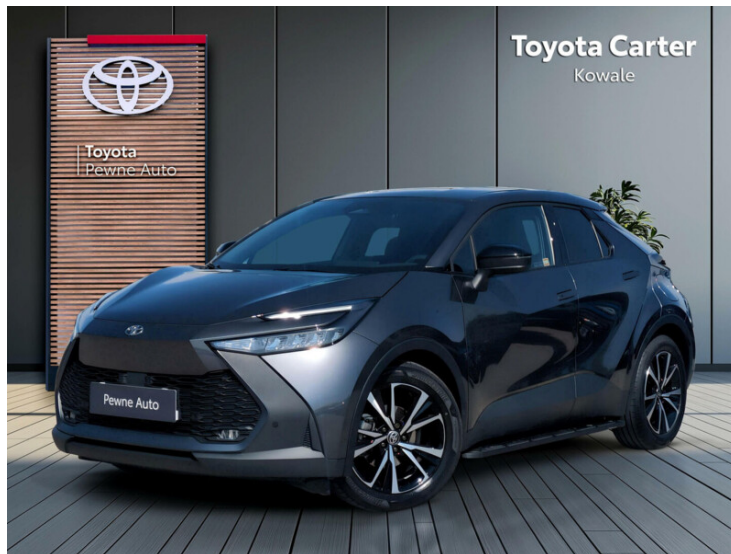

Toyota C-HR

1.8 Hybrid Style

129 900 zł brutto

Toyota
Pewne Auto

WYPOSAŻENIE

BEZPIECZEŃSTWO

ABS, ASR (kontrola trakcji), Asystent pasa ruchu, Czujnik deszczu, Czujnik zmierzchu, ESP (stabilizacja toru jazdy), Isofix, Kurtyny powietrzne, Poduszka powietrzna chroniąca kolana, Poduszka powietrzna kierowcy, Poduszka powietrzna pasażera, Poduszki boczne przednie, Światła LED, Światła do jazdy dziennej, Światła przeciwmgielne, Elektroniczna kontrola ciśnienia w oponach, Lampy tylne w technologii LED, Asystent hamowania - Brake Assist, Aktywny asystent zmiany pasa ruchu

🕒 Poniedziałek - Piątek: 09:00-19:00
Sobota: 10:00-15:00

CHARAKTERYSTYKA POJAZDU

POJEMNOŚĆ
1 798 cm³

ROK PRODUKCJI
2025

DATA PIERWSZEJ
REJESTRACJI
2025-06-30

PRZEBIEG
12 500 km

MOC
140 KM

RODZAJ NADWOZIA
SUV