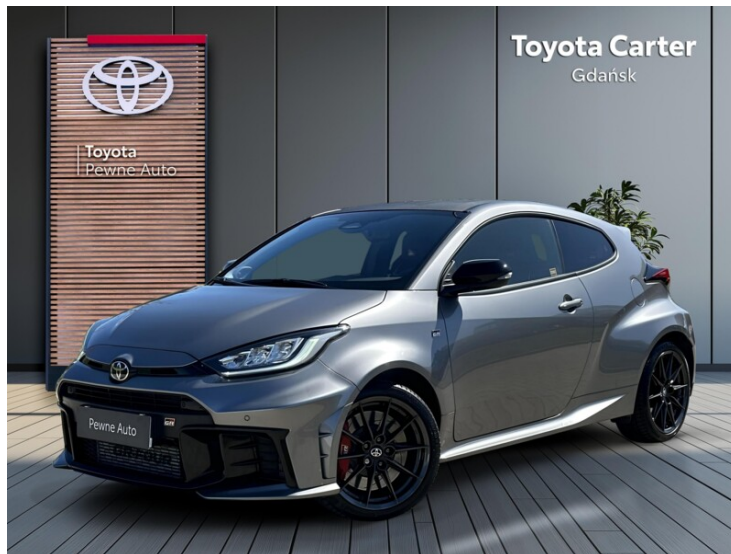

KOMFORT

Bluetooth, Elektryczne szyby przednie, Elektrycznie ustawiane lusterka, Gniazdo USB, Kamera cofania, Klimatyzacja dwustrefowa, Podgrzewane lusterka boczne, Podgrzewane przednie siedzenia, Przyciemniane szyby, Tempomat aktywny, Wielofunkcyjna kierownica, Wspomaganie kierownicy, Dźwignia zmiany biegów wykończona skórą, Kierownica ogrzewana, Kierownica skórzana, Lusterka boczne składane elektrycznie, Sportowe fotele - przód, Felgi aluminiowe 18, Zestaw głośnomówiący, Światła do jazdy dziennej diodowe LED, Ekran dotykowy

INNE

Interfejs Android Auto, Interfejs Apple CarPlay, RSA - System rozpoznawania znaków drogowych, Uruchamianie silnika bez użycia kluczyków, Keyless Entry, Asystent świateł drogowych

KONTAKT Z DORADCĄ

Michał Martyniuk

Doradca ds. sprzedaży samochodów używanych

☎ 502-538-512

@ michal.martyniuk@carter.pl

DILER

Toyota Carter Gdańsk

Gdańsk, Grunwaldzka 260

🌐 www.carter.pl

☎ +48 58 340 22 22

@ uzywane@carter.pl

🕒 Poniedziałek - Piątek: 09:00-19:00

Sobota: 10:00-15:00

CHARAKTERYSTYKA POJAZDU

POJEMNOŚĆ
1 618 cm³

ROK PRODUKCJI
2024

DATA PIERWSZEJ
REJESTRACJI
2025-06-13

PRZEBIEG
19 400 km

MOC
280 KM

RODZAJ NADWOZIA
Hatchback

RODZAJ PALIWA
Benzyna

KOLOR NADWOZIA
Inny kolor

SKRZYNIA BIEGÓW
Automatyczna

LICZBA DRZWI/MIEJSC
3/4

NR SYSTEMOWY
#394653

VIN/NUMER
REJESTRACYJNY
JTDAF4E330A031525/
GD5U989

Sprawdzony stan techniczny

Udokumentowana historia auta