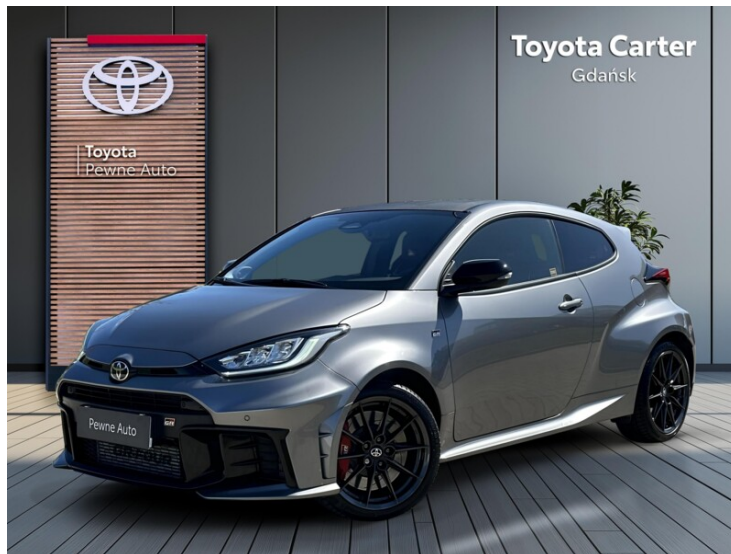

KOMFORT

Bluetooth, Elektryczne szyby przednie, Elektrycznie ustawiane lusterka, Gniazdo USB, Kamera cofania, Klimatyzacja dwustrefowa, Podgrzewane lusterka boczne, Podgrzewane przednie siedzenia, Przyciemniane szyby, Tempomat aktywny, Wielofunkcyjna kierownica, Wspomaganie kierownicy, Dźwignia zmiany biegów wykończona skórą, Kierownica ogrzewana, Kierownica skórzana, Lusterka boczne składane elektrycznie, Sportowe fotele - przód, Felgi aluminiowe 18, Zestaw głośnomówiący, Światła do jazdy dziennej diodowe LED, Ekran dotykowy

INNE

Interfejs Android Auto, Interfejs Apple CarPlay, RSA - System rozpoznawania znaków drogowych, Uruchamianie silnika bez użycia kluczyków, Keyless Entry, Asystent świateł drogowych

KONTAKT Z DORADCĄ

Michał Martyniuk

Doradca ds. sprzedaży samochodów używanych

☎ 502-538-512

@ michal.martyniuk@carter.pl

DILER

Toyota Carter Gdańsk

Gdańsk, Grunwaldzka 260

🌐 www.carter.pl

☎ +48 58 340 22 22

@ uzywane@carter.pl

🕒 Poniedziałek - Piątek: 09:00-19:00

Sobota: 10:00-15:00

CHARAKTERYSTYKA POJAZDU

POJEMNOŚĆ
1 618 cm³

ROK PRODUKCJI
2024

DATA PIERWSZEJ
REJESTRACJI
2025-06-13

PRZEBIEG
19 400 km

MOC
280 KM

RODZAJ NADWOZIA
Hatchback

RODZAJ PALIWA
Benzyna

KOLOR NADWOZIA
Inny kolor Metalik

SKRZYNIA BIEGÓW
Automatyczna

LICZBA DRZWI/MIEJSC
3/4

NR SYSTEMOWY
#394653

VIN/NUMER
REJESTRACYJNY
JTDAF4E330A031525/
GD5U989

Sprawdzony stan techniczny

Udokumentowana historia auta