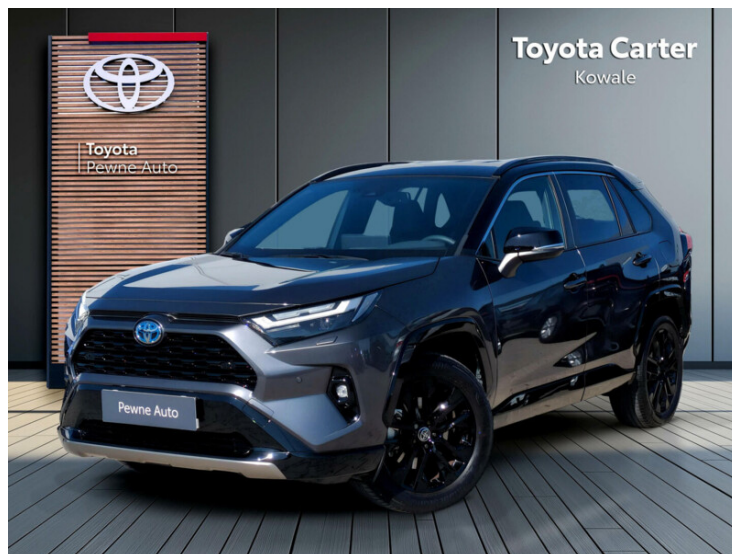

🕒 Poniedziałek - Piątek: 09:00-19:00
Sobota: 10:00-15:00

CHARAKTERYSTYKA POJAZDU

POJEMNOŚĆ
2 487 cm³

ROK PRODUKCJI
2024

DATA PIERWSZEJ
REJESTRACJI
2025-02-13

PRZEBIEG
14 849 km

MOC
218 KM

RODZAJ NADWOZIA
SUV