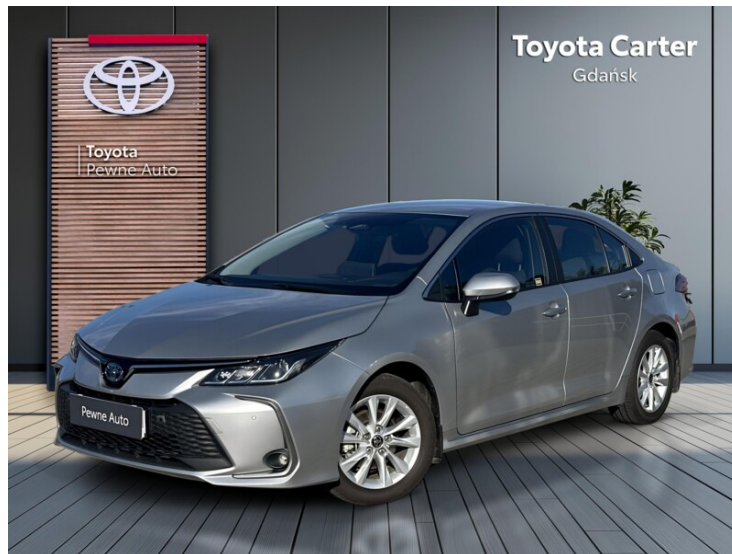

KOMFORT

Bluetooth, Elektryczne szyby przednie, Elektryczne szyby tylne, Elektrycznie ustawiane lusterka, Gniazdo USB, Kamera cofania, Klimatyzacja dwustrefowa, Podgrzewane lusterka boczne, Tempomat aktywny, Wielofunkcyjna kierownica, Wspomaganie kierownicy, Dźwignia zmiany biegów wykończona skórą, Kierownica skórzana, Felgi aluminiowe 16, Podłokietniki - przód, Podłokietniki - tył, Zestaw głośnomówiący, Światła do jazdy dziennej diodowe LED, Ekran dotykowy

INNE

Interfejs Android Auto, Interfejs Apple CarPlay, RSA - System rozpoznawania znaków drogowych, Uruchamianie silnika bez użycia kluczyków, Elektryczny hamulec postojowy, Asystent świateł drogowych

KONTAKT Z DORADCĄ

Michał Martyniuk

Doradca ds. sprzedaży samochodów używanych

☎ 502-538-512

@ michal.martyniuk@carter.pl

DILER

Toyota Carter Gdańsk

Gdańsk, Grunwaldzka 260

💻 www.carter.pl

☎ +48 58 340 22 22

@ uzywane@carter.pl

🕒 Poniedziałek - Piątek: 09:00-19:00
Sobota: 10:00-15:00

CHARAKTERYSTYKA POJAZDU

POJEMNOŚĆ
1 798 cm³

ROK PRODUKCJI
2025

DATA PIERWSZEJ
REJESTRACJI
2025-05-05

PRZEBIEG
9 165 km

MOC
140 KM

RODZAJ NADWOZIA
Sedan

RODZAJ PALIWA
Hybryda

KOLOR NADWOZIA
Srebrny

SKRZYNIA BIEGÓW
Automatyczna

LICZBA DRZWI/MIEJSC
4/5

NR SYSTEMOWY
#386505

VIN/NUMER
REJESTRACYJNY
NMTBD3BE90R079784/
GD1U386

Sprawdzony stan techniczny

Udokumentowana historia auta