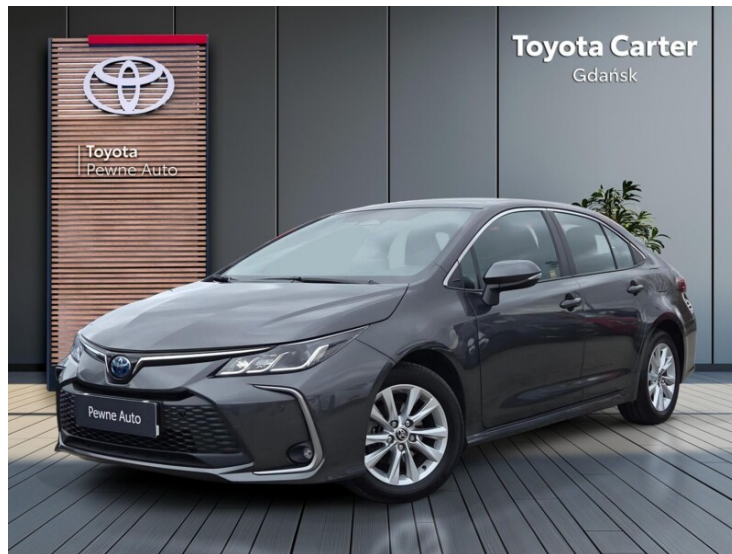

🕒 Poniedziałek - Piątek: 09:00-19:00
Sobota: 10:00-15:00

CHARAKTERYSTYKA POJAZDU

POJEMNOŚĆ
1 798 cm³

ROK PRODUKCJI
2025

DATA PIERWSZEJ
REJESTRACJI
2025-03-18

PRZEBIEG
14 974 km

MOC
140 KM

RODZAJ NADWOZIA
Sedan