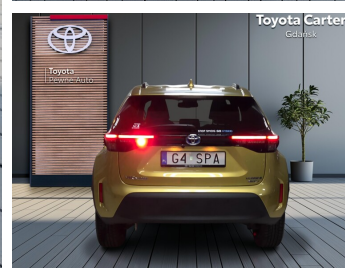

Toyota Carter
Gdańsk

Toyota Yaris Cross

Comfort Style Tech 1.5 Hybrid 116 KM 4x4 F-ra
VAT23%

KINTO UŻYWANE
dla Firmy

678 zł
netto / mc

KINTO UŻYWANE
dla Ciebie

781 zł
brutto / mc

KINTO