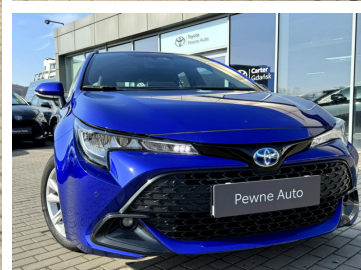

Toyota
Pewne Auto

Toyota Corolla

Comfort Tech 1.8 Hybrid 140 KM F-ra VAT23%

KINTO UŻYWANE
dla Firmy

764 zł
netto / mc

KINTO UŻYWANE
dla Ciebie

939 zł
brutto / mc

KINTO

Okres finansowania 36 mc
Wpłata własna 20%
Limit 45 000 km

Przykładowa Rata miesięczna netto w Leasingu KINTO UŻYWANE dla umowy leasingu zawartej na 36 miesięcy z wpłatą własną 20% ceny pojazdu i limitem przebiegu 45000 km w okresie umowy. Rata nie obejmuje kosztów rejestracji pojazdu. Szczegóły Leasingu KINTO UŻYWANE i ostateczne warunki finansowania są dostępne u Dilerów Toyota. Przyznanie finansowania jest uzależnione od pozytywnej oceny zdolności kredytowej potencjalnego leasingobiorcy. W związku z korzystaniem z Leasingu KINTO UŻYWANE pobierane są opłaty przewidziane w Tabeli Opłat i Prowizji. Niniejszy materiał przeznaczony jest dla przedsiębiorców, nie stanowi oferty w rozumieniu Kodeksu cywilnego i ma charakter wyłącznie informacyjny. Zdjęcie samochodu ma charakter poglądowy, może przedstawiać model w innej wersji wyposażenia. Finansującym jest Toyota Leasing Polska Sp. z o.o., ul. Postępu 18B, 02-676 Warszawa.