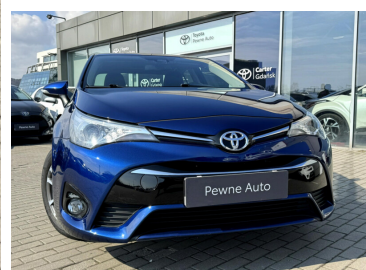

Toyota
Pewne Auto

Toyota Avensis

Premium Grey 1.8 VVT-i 147 KM Instalacja LPG

Standard Kredyt

Okres finansowania 48

Wpłata własna 30%

69 900 zł brutto

od **1346 brutto/mc**