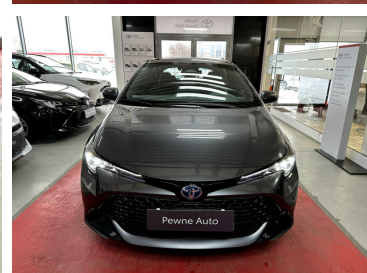

Toyota
Pewne Auto

Toyota Corolla

1.8 Hybrid 140KM Comfort Tech F-ra VAT23%

STANDARD LEASING

Okres finansowania 60

Wpłata własna 30%

108 900 zł brutto

od 1343 netto/mc