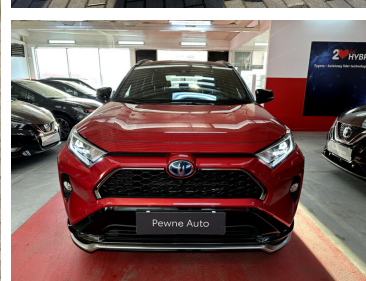

Toyota
Pewne Auto

Toyota RAV4

2.5 Plug-In 4x4 306 KM Hybrid Selection VIP
Skyview Pierwsza Rej. 2022

179 900 zł brutto

Kredyt Toyota Easy

Okres finansowania 48

Wpłata własna 30%

od **2392 brutto/mc**