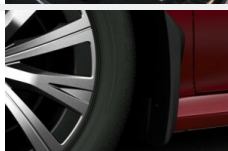

Chlapacze

Nadwozie

556 zł